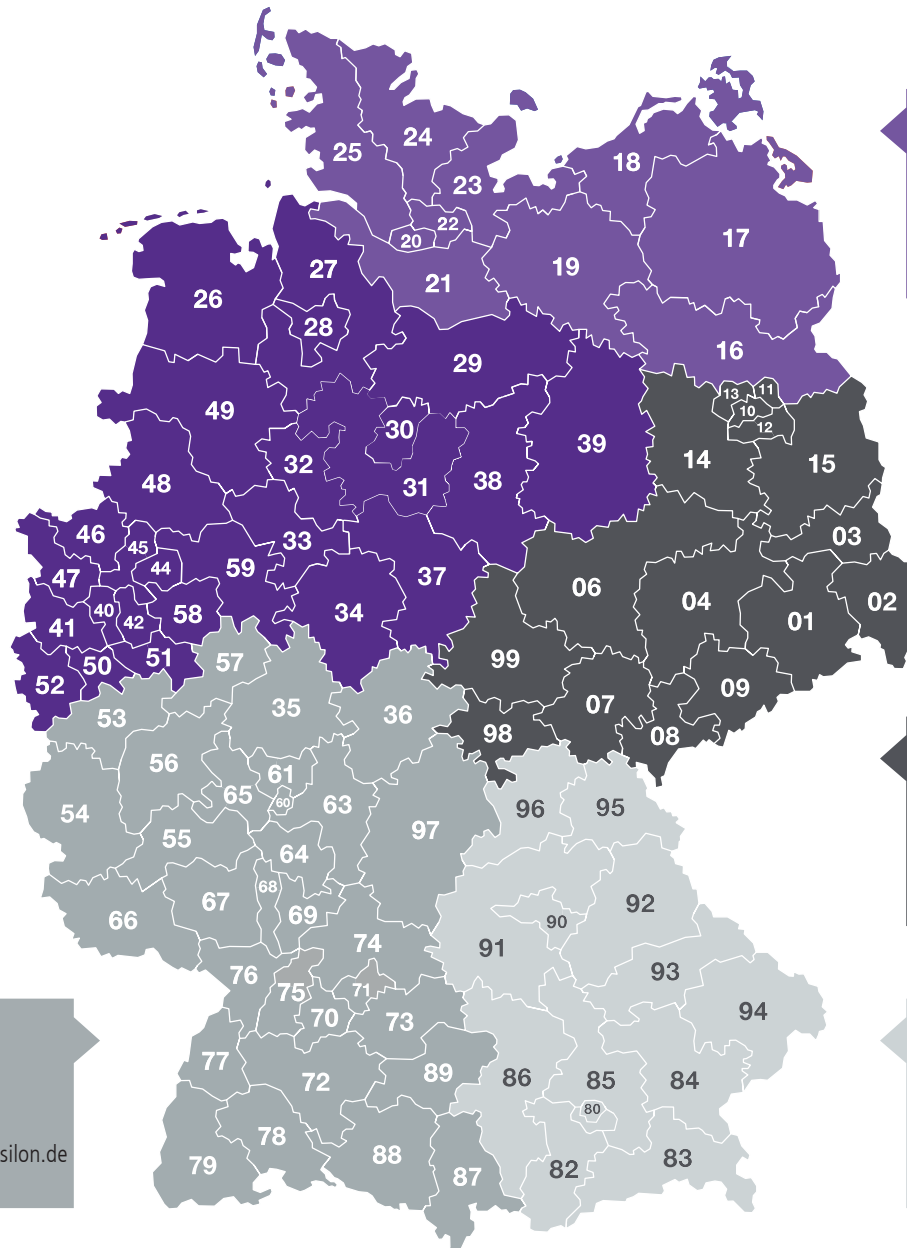

**Dirk Wölk**

Vertriebsleitung Nord-West

Mobil: 0176 10091353  
dirk.woelk@wortmann-epsilon.de

**Tanja Wölk**

Vertriebsleitung Nord

Mobil: 0176 19990017  
tanja.woelk@wortmann-epsilon.de

**Michael Meißner**

Vertrieb Nord / Ost

Mobil: 0176 19990015  
michael.meissner@wortmann-epsilon.de

**Volker Mahler**

Vertriebsleitung Ost

Mobil: 0176 19990021  
volker.mahler@wortmann-epsilon.de

**Dimitrios Nikolaidis**

Vertriebsleitung Süd-West